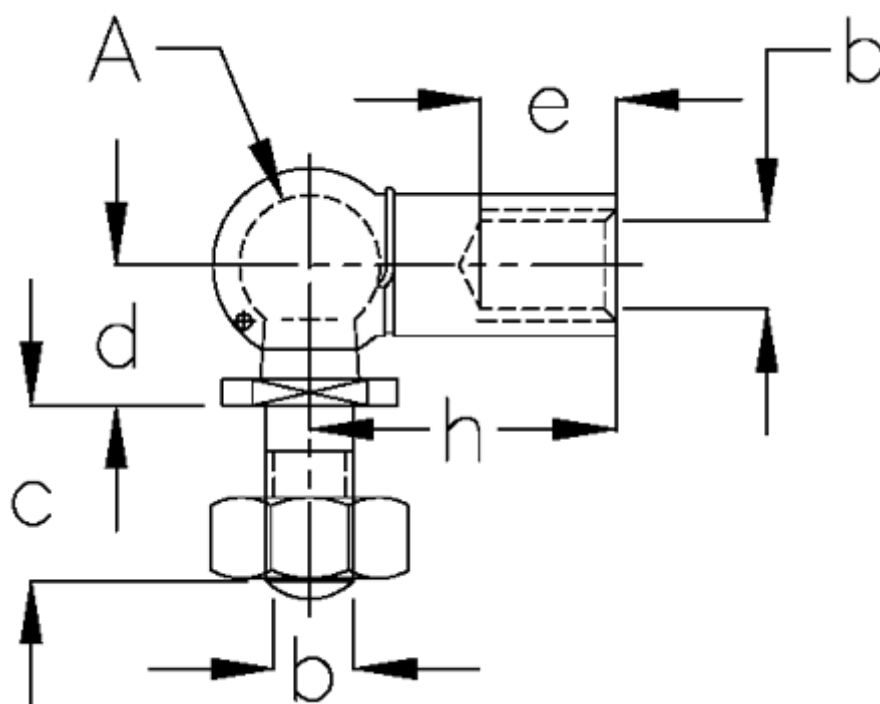

Varenummer: 14022442
Beskrivelse: KLEE Vinkelled CS 16 M10, venstre
DIN 71802 stål, forzinket

Mål

A	= 16
b	= M10, venstre
c	= 20
d	= 16
e	= 15.5
h	= 35
NV	= 13
vægt kg/1000	= 103.8